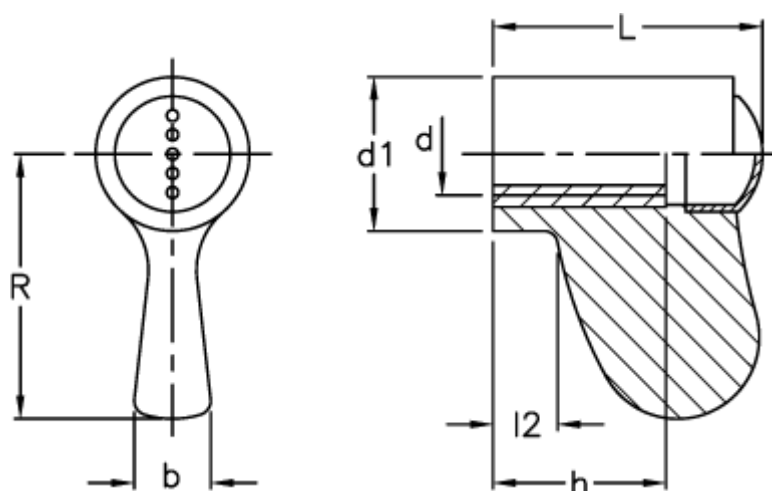

Varenummer: 23052254065
Beskrivelse: E+G Vingemøtrik m/1 vinge
ESN.70-B M8-C5, lyseblå dækkappe

Mål

b	= 10
d1	= 20
d 6H	= M8
h	= 20
L	= 36
l2	= 8.0
R	= 35.0